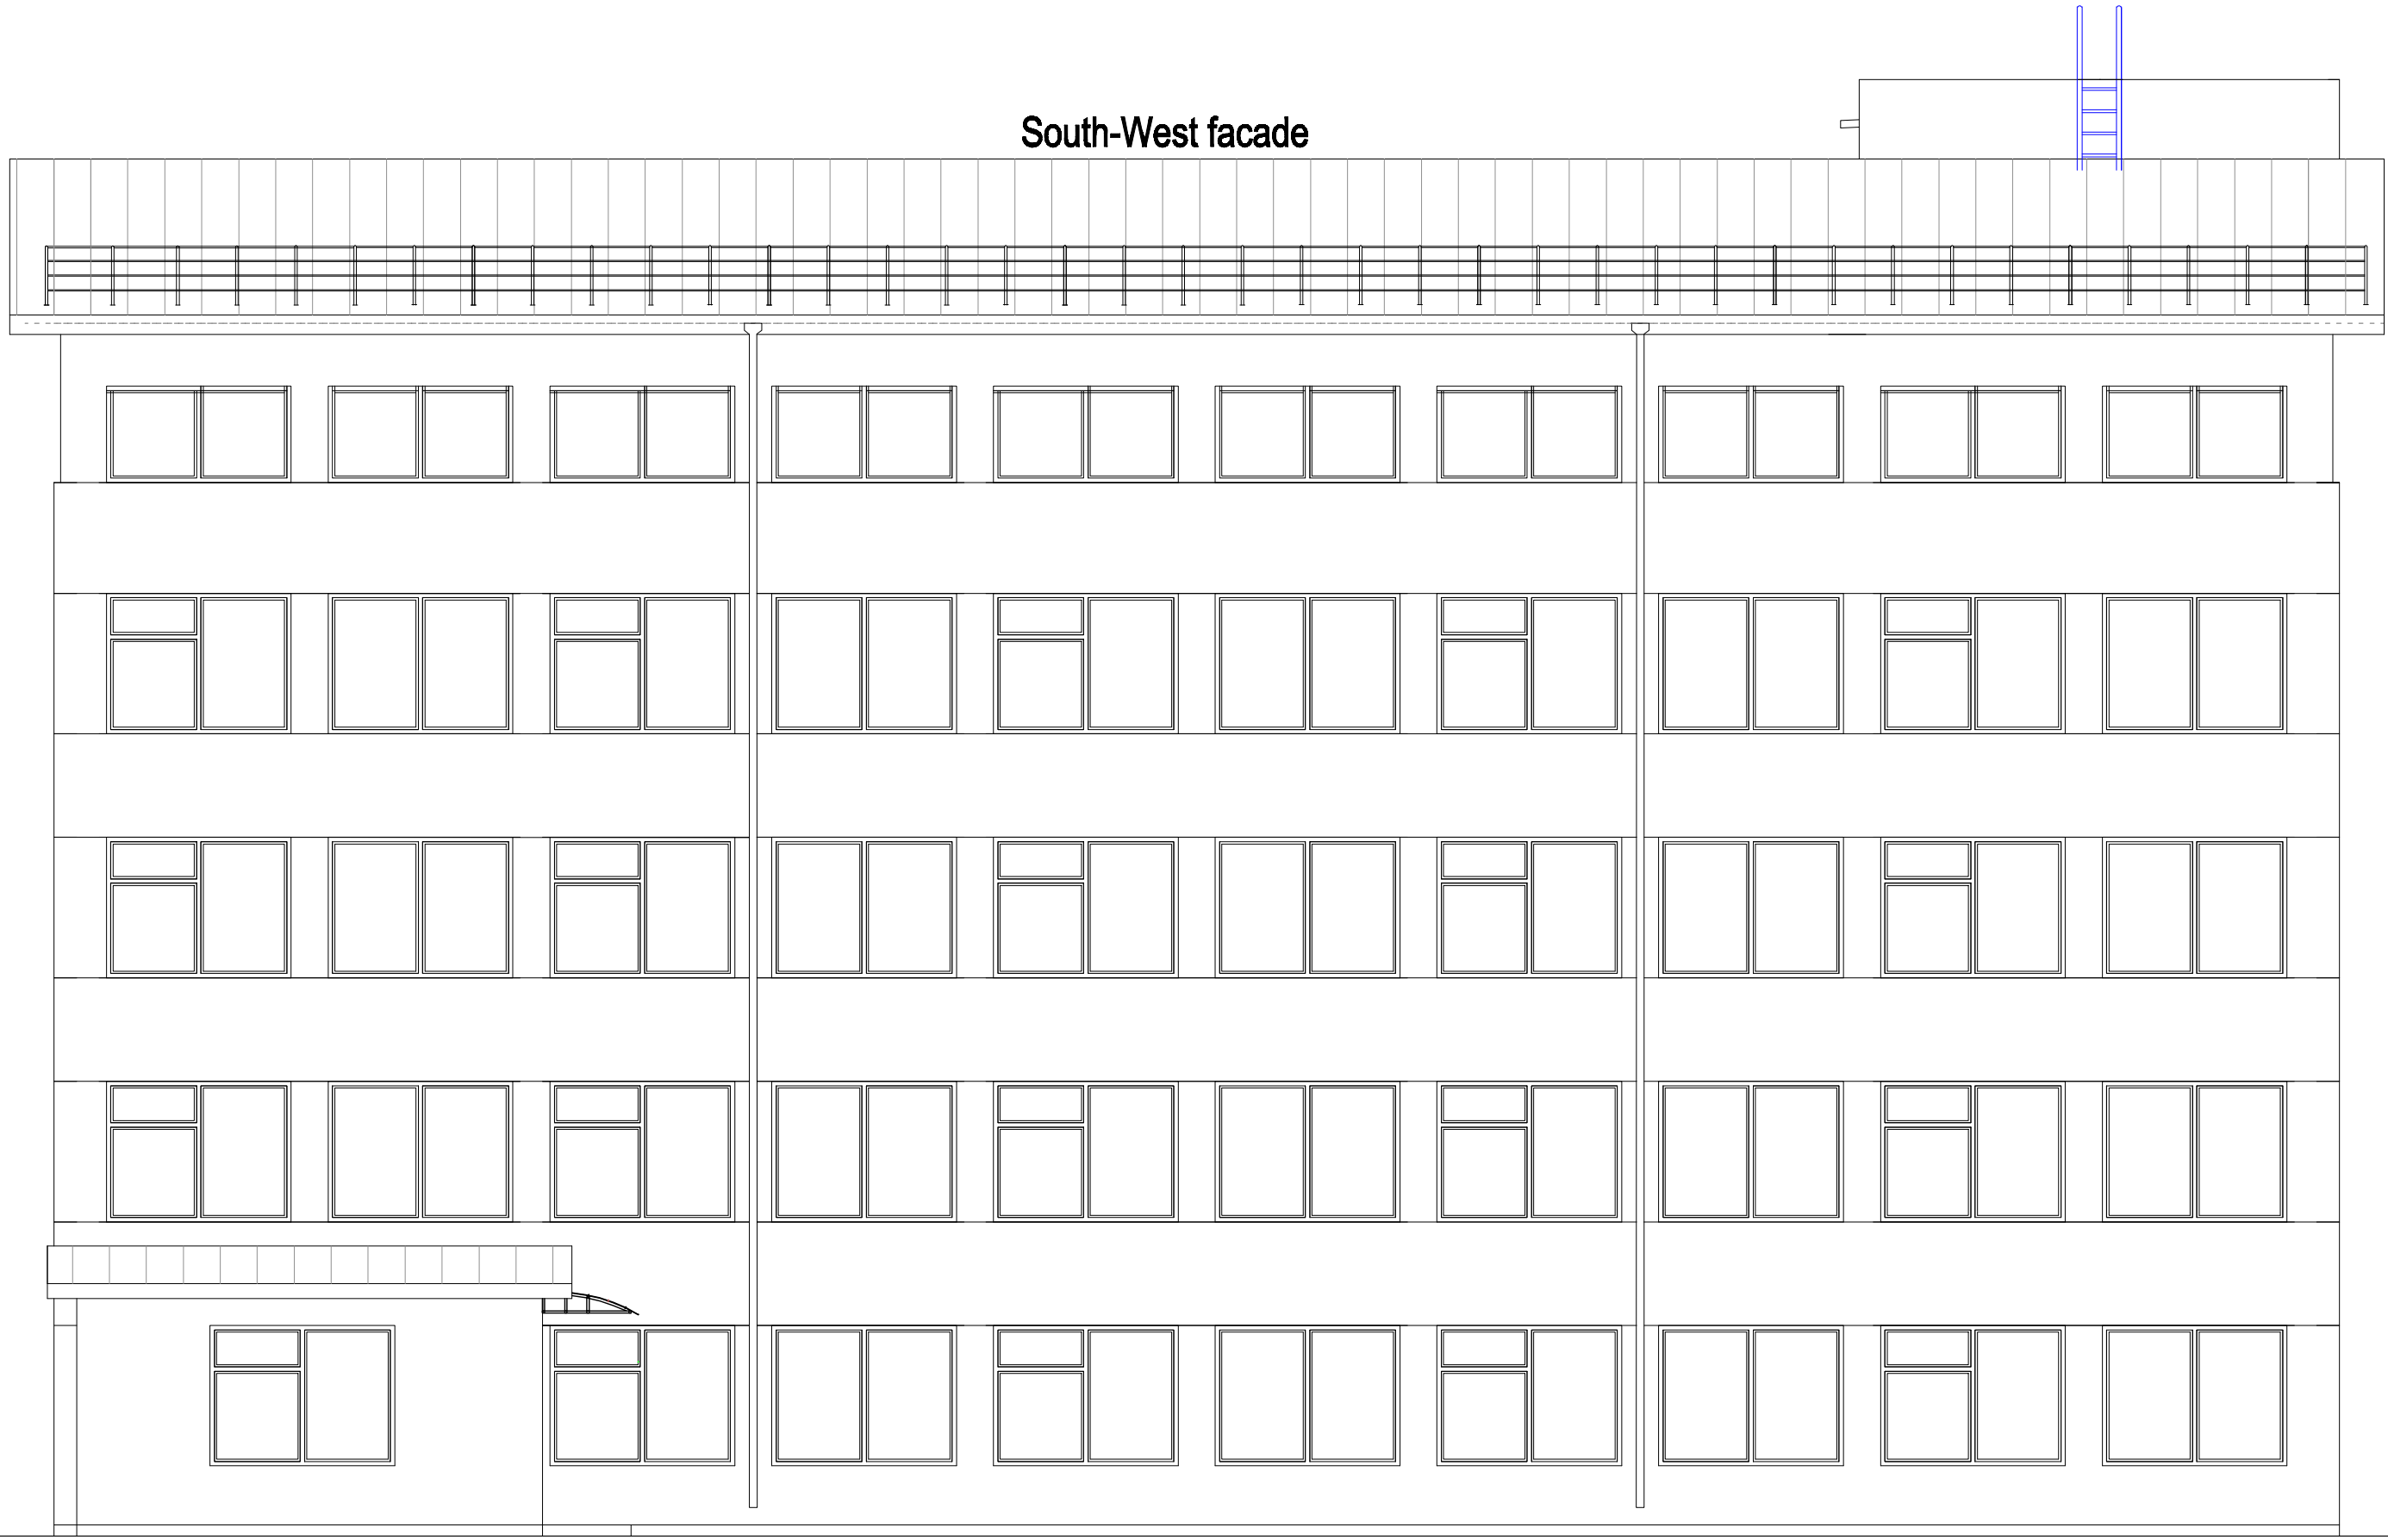

South-West facade

- +19,550
- +18,475
- +16,365
- +15,400
- +14,100
- +12,630
- +10,730
- +9,300
- +7,430
- +6,030
- +4,130
- +2,730
- +0,830
- 0,150